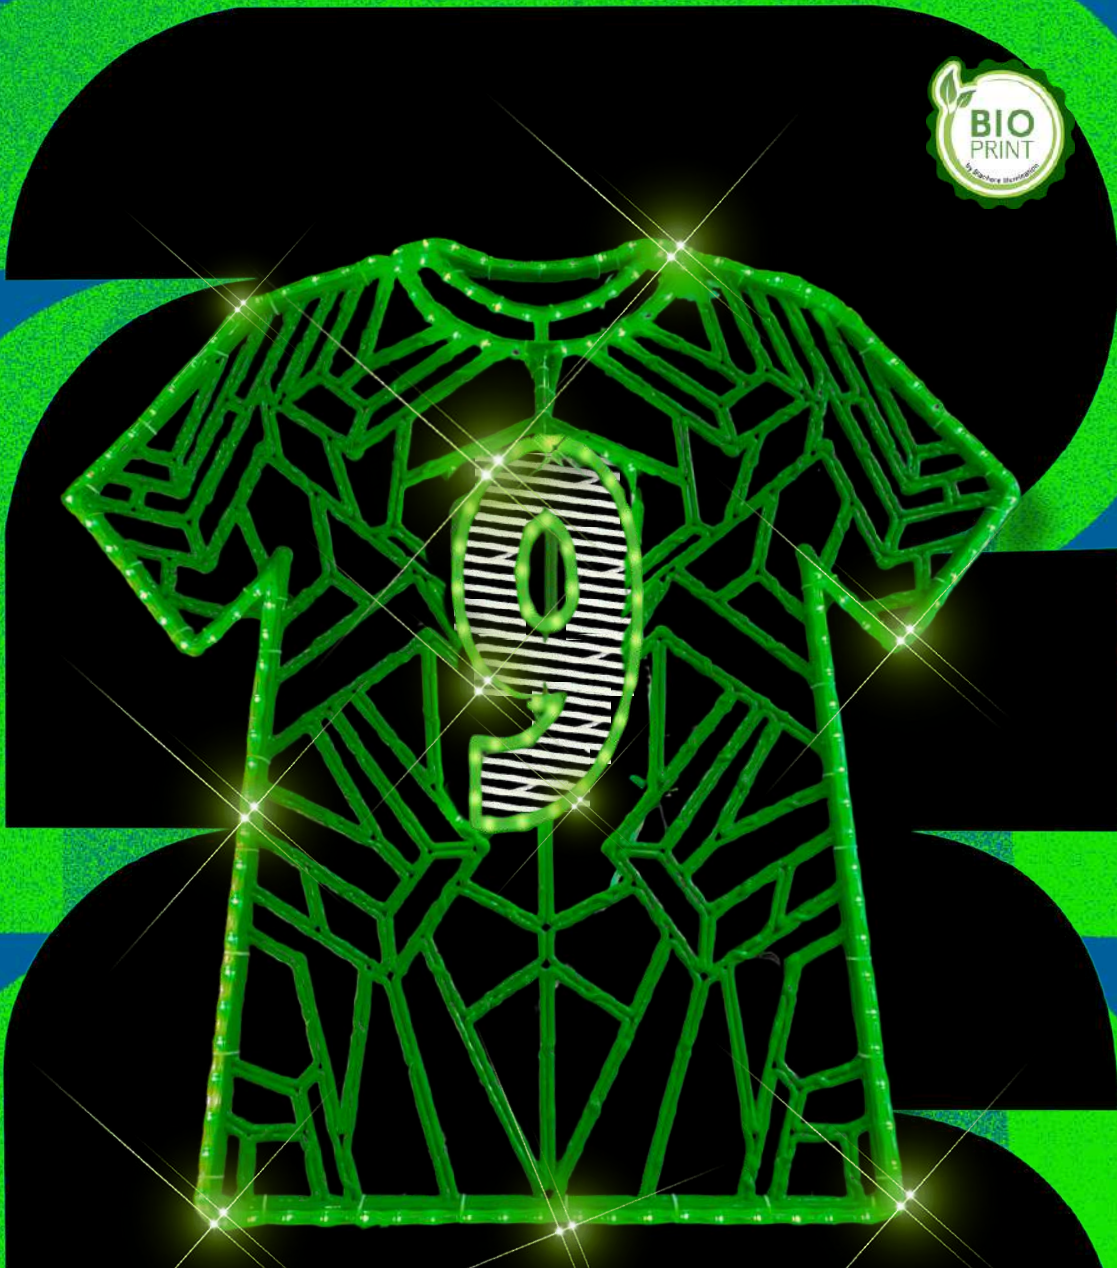

FICHA TÉCNICA

Jersey Verde

110 V

1.00 x 1.00 m
Medida aproximada

3.2 kg

Manguera LED

Descripción

Estructura: Bioprint.

✦ Efecto de Luz: Fijo

Ideal para interiores y exteriores.

ID: IGNM071G