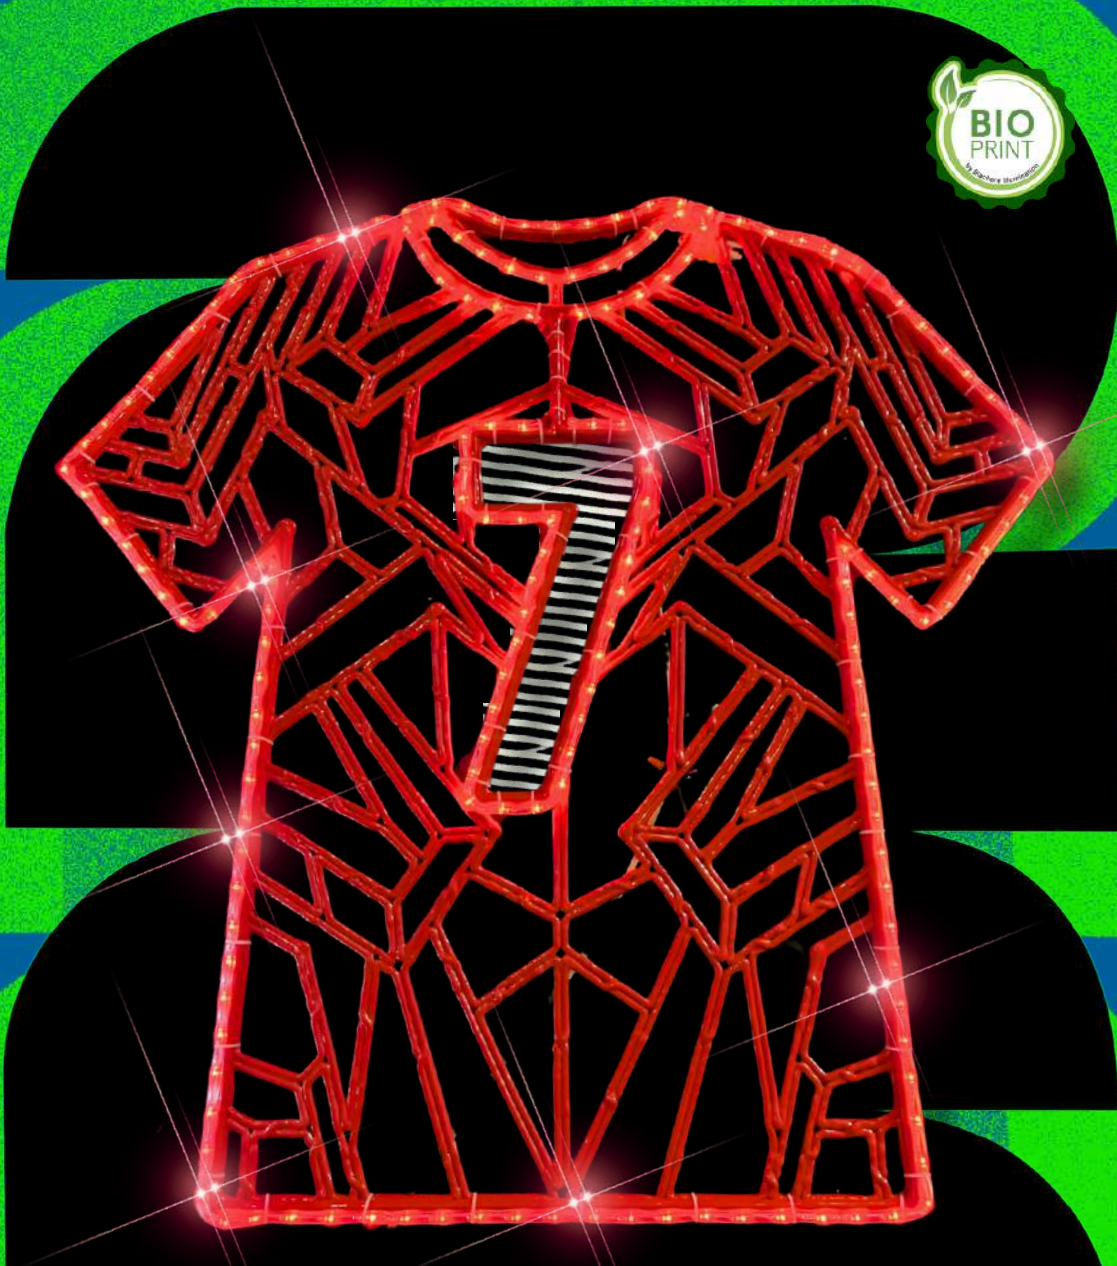

## Jersey Verde

110 V

1.00 x 1.00 m  
Medida aproximada

3.2 kg

Manguera LED

## Descripción

Estructura: Bioprint.

✳ Efecto de Luz: Fijo

Ideal para interiores y exteriores.

ID: IGNM071G